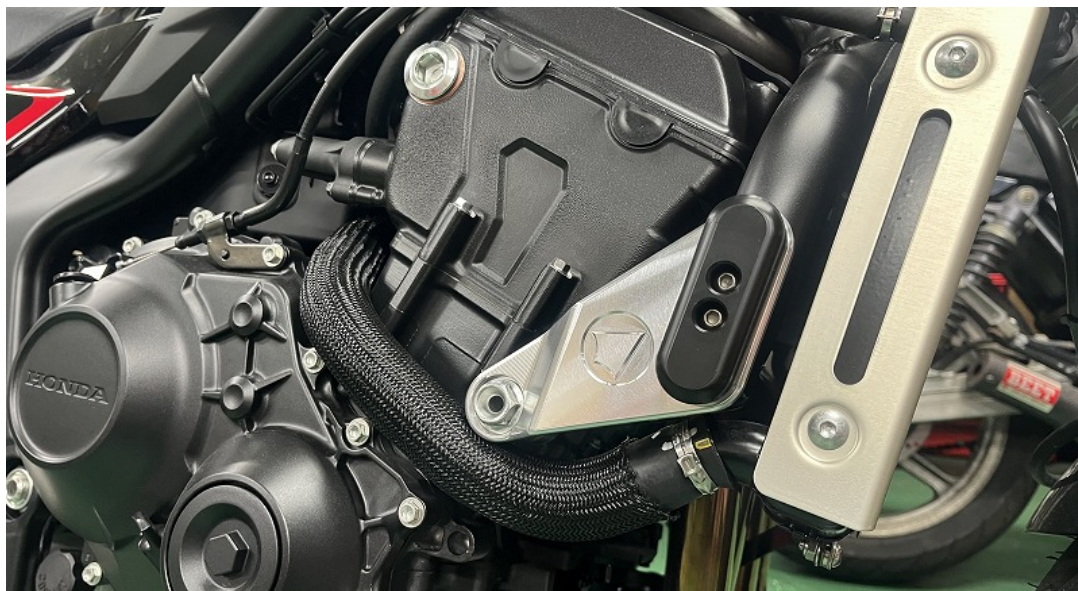

## HONDA CB1000F フレームスライダーKIT